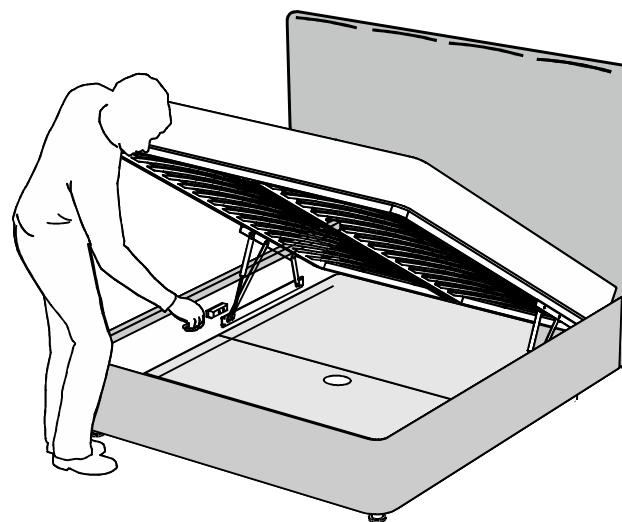

ARM  S[®]

LOUNGE

Ссылка на видеоинструкцию по сборке:
<https://youtu.be/GHyq4SjpOek>
или отсканируйте QR-код

Чехол на царги

3

Настил

8

Для кроватей оснащенных подъёмным механизмом