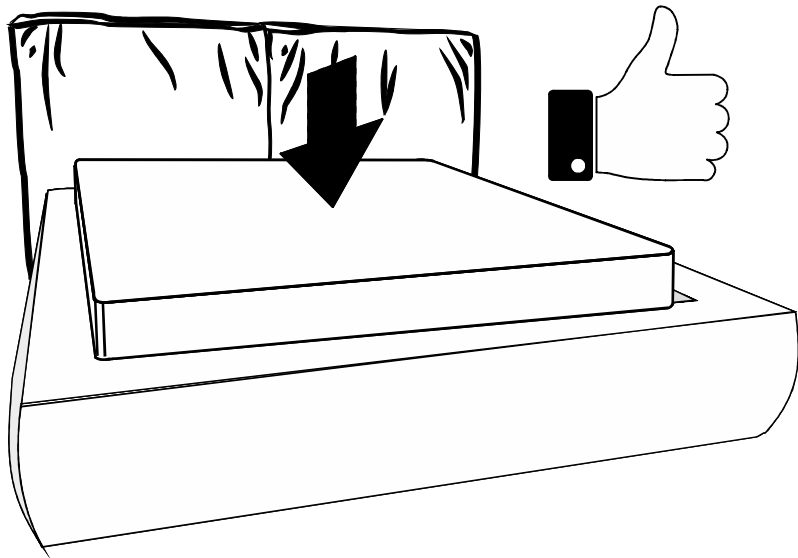

ARM  S[®]

LOUNGE

Ссылка на видеоинструкцию по сборке:
<https://youtu.be/GHyq4SjpOek>
или отсканируйте QR-код

Чехол на царги

3

Настил

8

Для кроватей оснащенных подъёмным механизмом