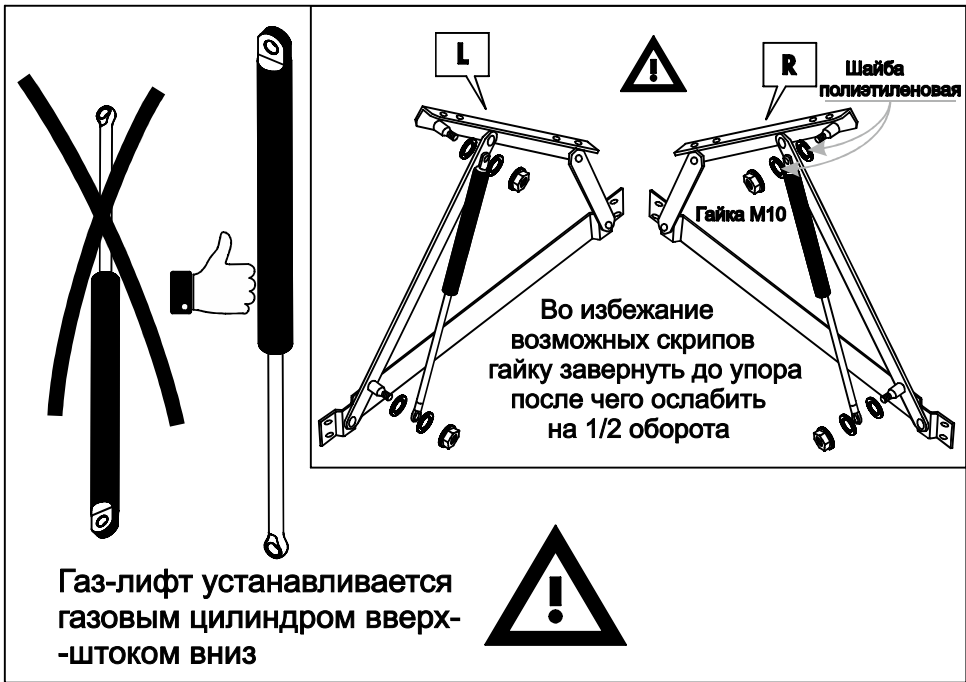

ARM  S[®]

LOUNGE

Ссылка на видеоинструкцию по сборке:
<https://youtu.be/GHyq4SjpOek>
или отсканируйте QR-код

Чехол на царги

3

Настил

8

Для кроватей оснащенных подъёмным механизмом