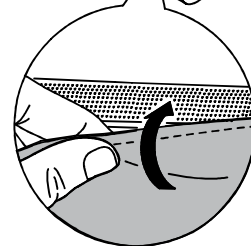

ARM  S[®]

LOUNGE

Ссылка на видеоинструкцию по сборке:
<https://youtu.be/GHyq4SjpOek>
или отсканируйте QR-код

Чехол на царги

3

Настил

8

Для кроватей оснащенных подъёмным механизмом