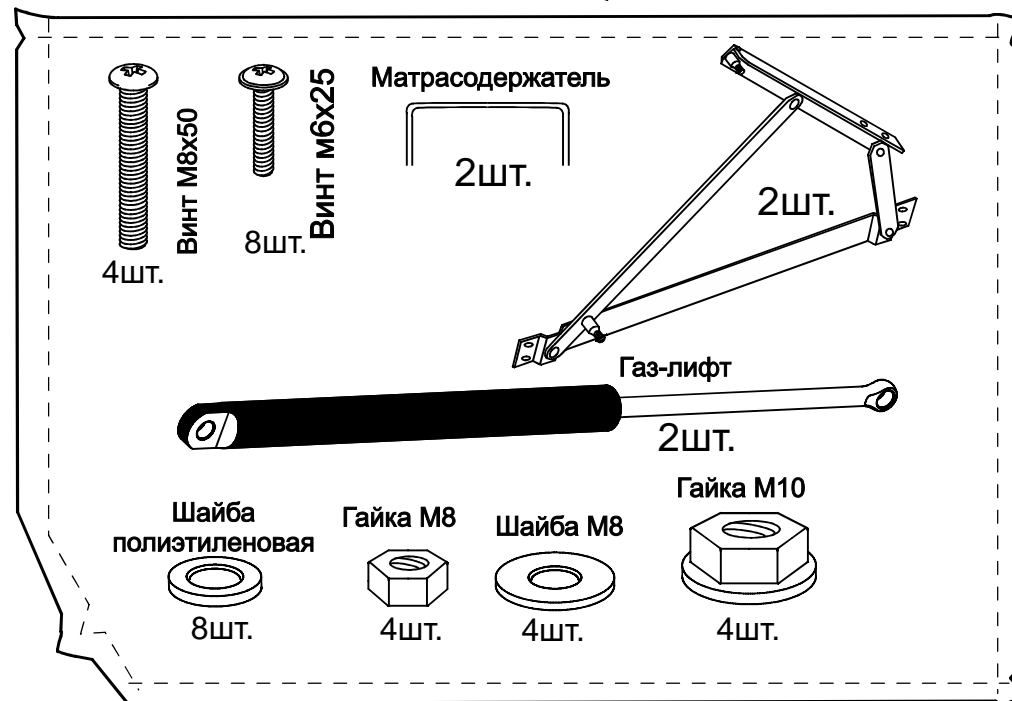

Для кроватей оснащенных подъёмным механизмом

5

Настил

6