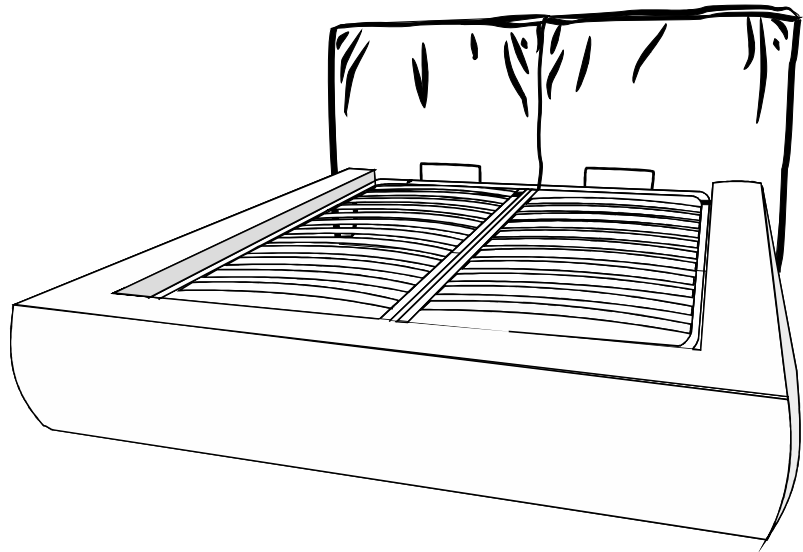

ARM  S[®]

LOUNGE

Ссылка на видеоинструкцию по сборке:
<https://youtu.be/GHyq4SjpOek>
или отсканируйте QR-код

Чехол на царги

3

Настил

8

Для кроватей оснащенных подъёмным механизмом