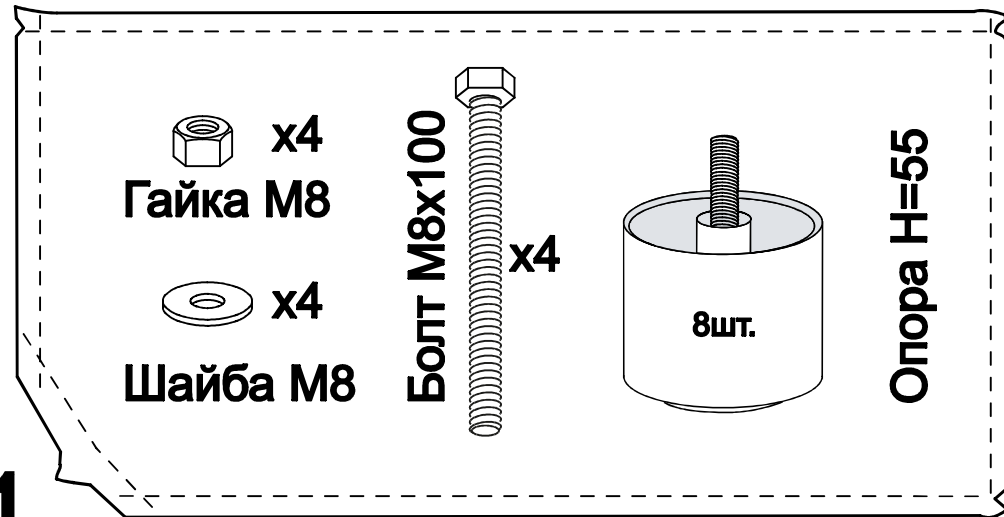

ARM  S[®]

LOUNGE

Ссылка на видеоинструкцию по сборке:
<https://youtu.be/GHyq4SjpOek>
или отсканируйте QR-код

Чехол на царги

3

Настил

8

Для кроватей оснащенных подъёмным механизмом