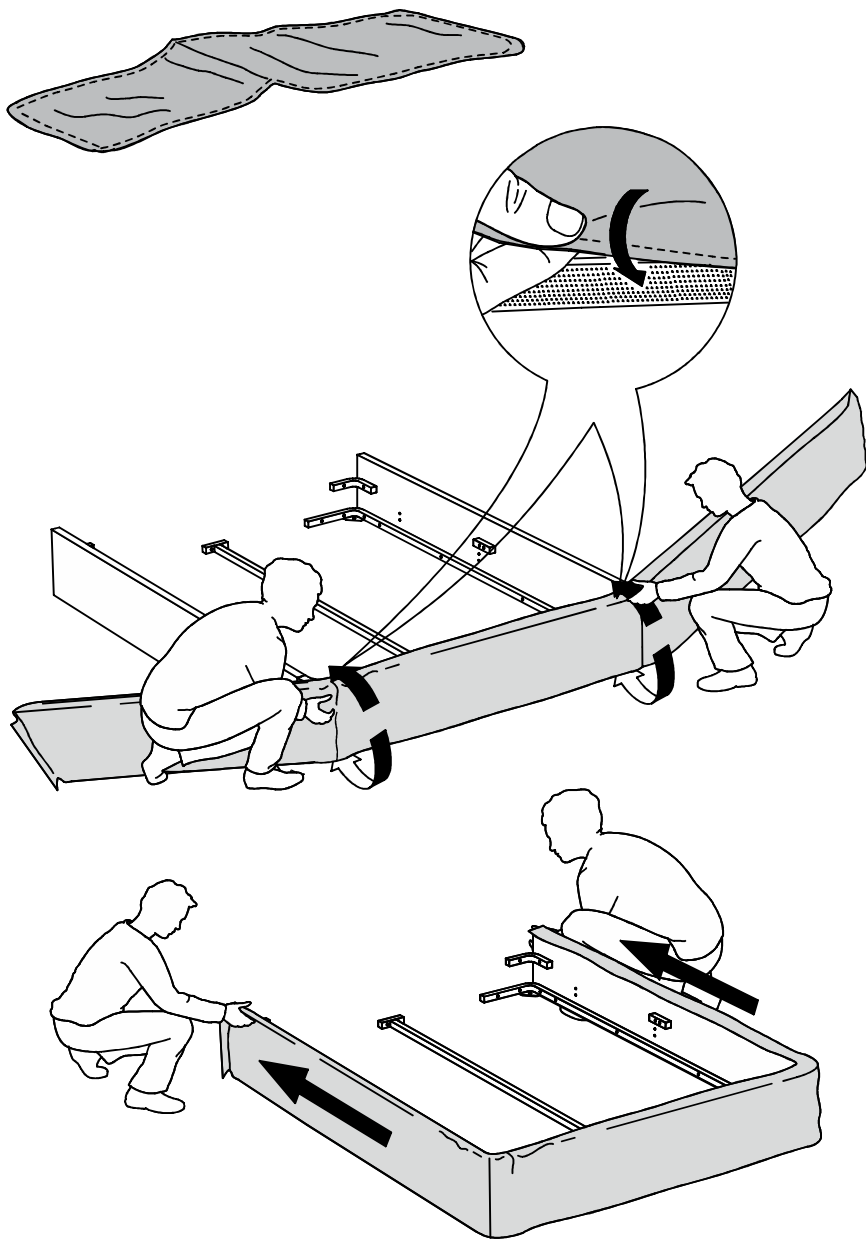

ARM  S[®]

LOUNGE

Ссылка на видеоинструкцию по сборке:
<https://youtu.be/GHyq4SjpOek>
или отсканируйте QR-код

Чехол на царги

3

Настил

8

Для кроватей оснащенных подъёмным механизмом