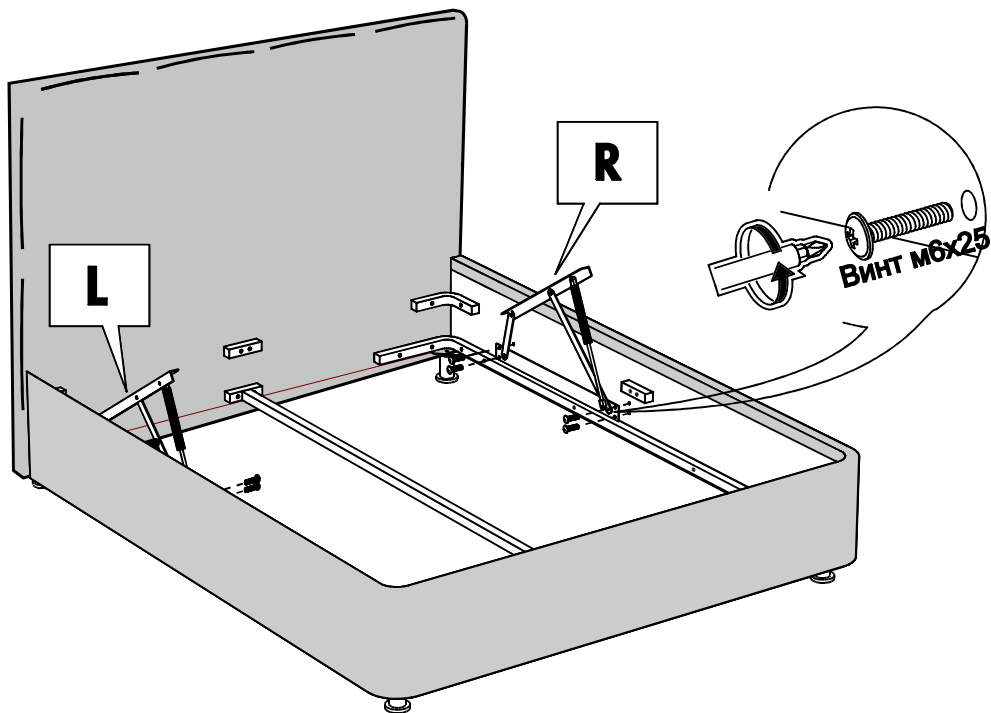

ARM  S[®]

LOUNGE

Ссылка на видеоинструкцию по сборке:
<https://youtu.be/GHyq4SjpOek>
или отсканируйте QR-код

Чехол на царги

3

Настил

8

Для кроватей оснащенных подъёмным механизмом