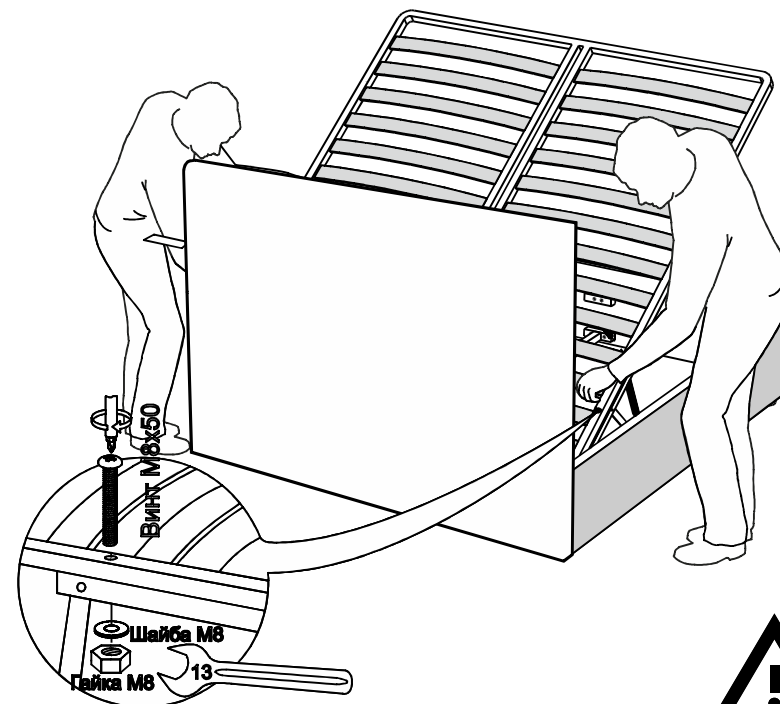

ARM  S[®]

LOUNGE

Ссылка на видеоинструкцию по сборке:
<https://youtu.be/GHyq4SjpOek>
или отсканируйте QR-код

Чехол на царги

3

Настил

8

Для кроватей оснащенных подъёмным механизмом