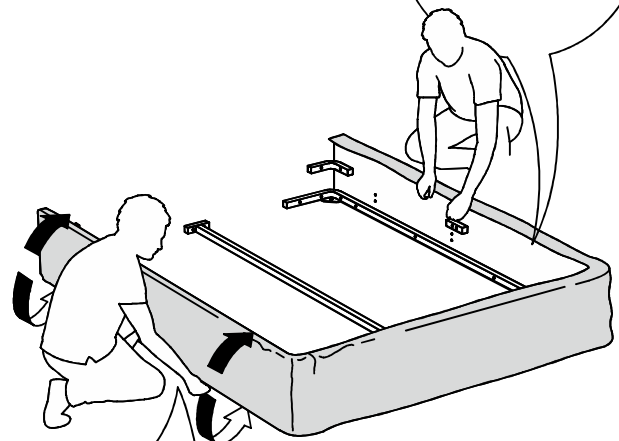

ARM  S[®]

LOUNGE

Ссылка на видеоинструкцию по сборке:
<https://youtu.be/GHyq4SjpOek>
или отсканируйте QR-код

Чехол на царги

3

Настил

8

Для кроватей оснащенных подъёмным механизмом