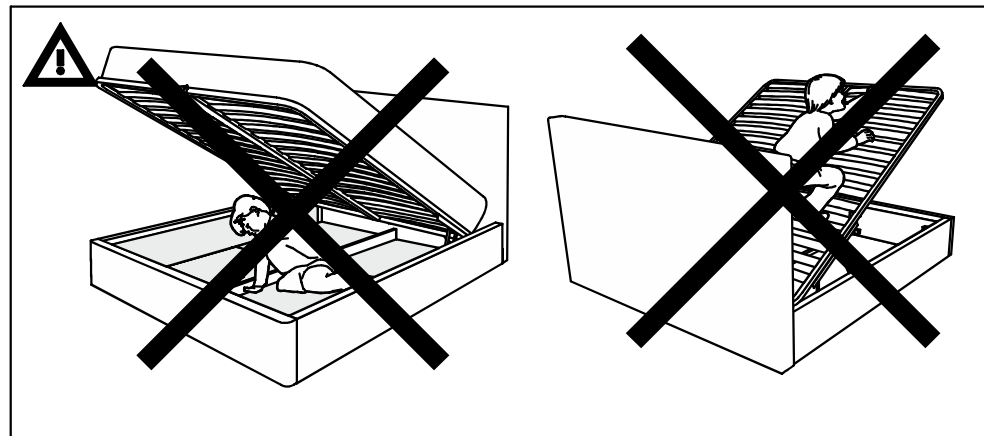

ARM  S[®]

LOUNGE

Ссылка на видеоинструкцию по сборке:
<https://youtu.be/GHyq4SjpOek>
или отсканируйте QR-код

Чехол на царги

3

Настил

8

Для кроватей оснащенных подъёмным механизмом