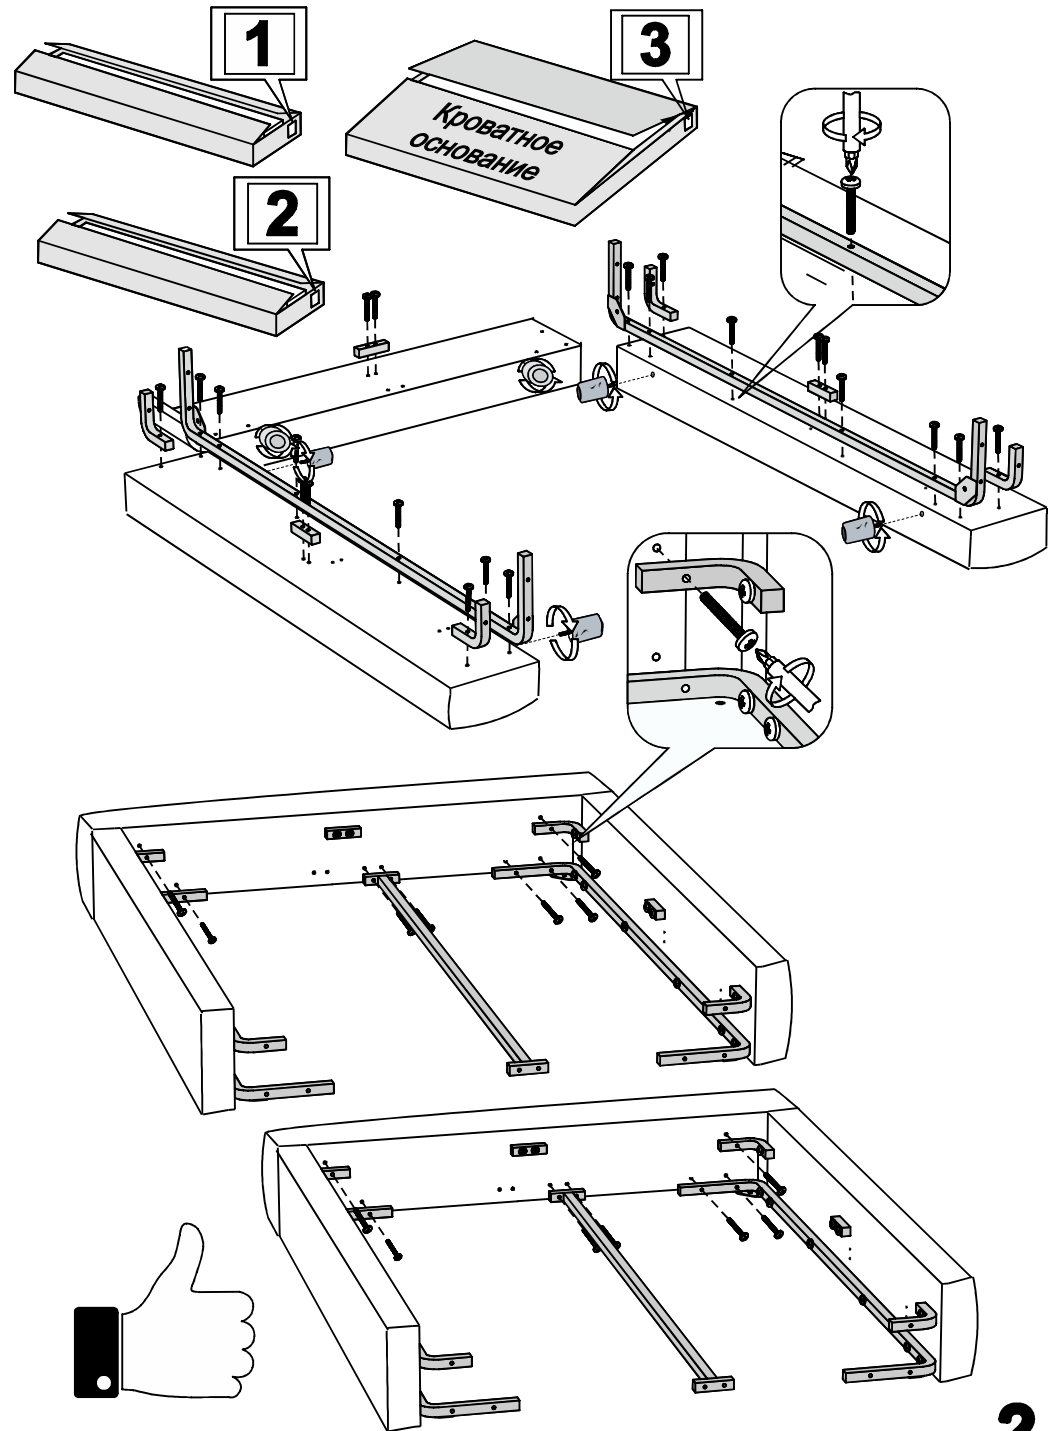

ARM  S[®]

LOUNGE

Ссылка на видеоинструкцию по сборке:
<https://youtu.be/GHyq4SjpOek>
или отсканируйте QR-код

Чехол на царги

3

Настил

8

Для кроватей оснащенных подъёмным механизмом