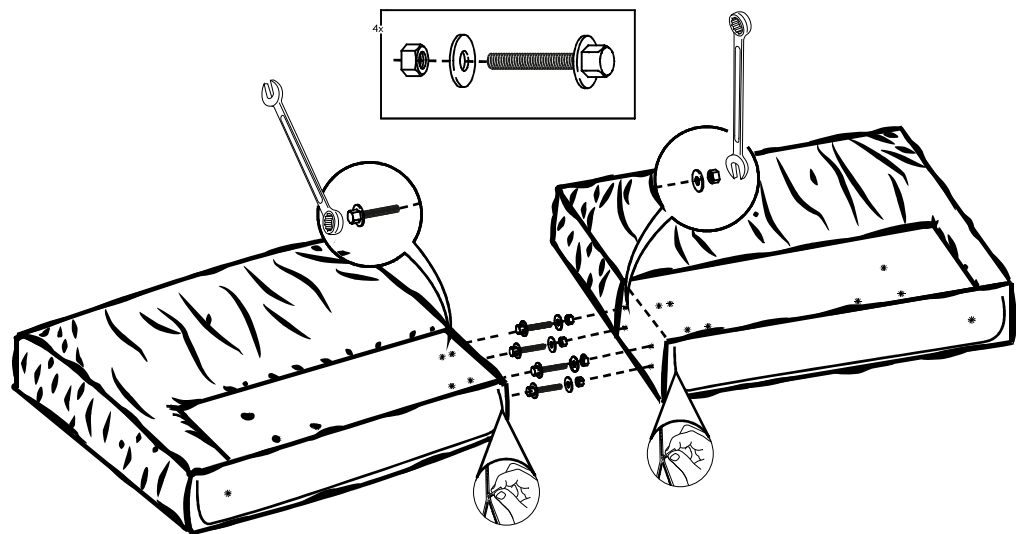

ARM  S[®]

LOUNGE

Ссылка на видеоинструкцию по сборке:
<https://youtu.be/GHyq4SjpOek>
или отсканируйте QR-код

Чехол на царги

3

Настил

8

Для кроватей оснащенных подъёмным механизмом