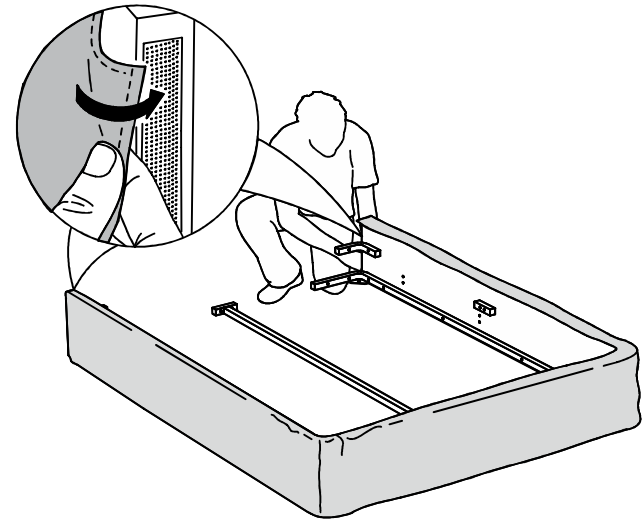

ARM  S[®]

LOUNGE

Ссылка на видеоинструкцию по сборке:
<https://youtu.be/GHyq4SjpOek>
или отсканируйте QR-код

Чехол на царги

3

Настил

8

Для кроватей оснащенных подъёмным механизмом