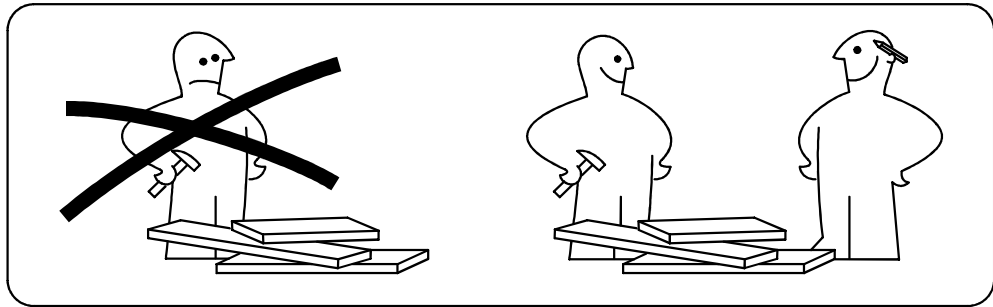

ARM  S[®]

LOUNGE

Ссылка на видеоинструкцию по сборке:
<https://youtu.be/GHyq4SjpOek>
или отсканируйте QR-код

Чехол на царги

3

Настил

8

Для кроватей оснащенных подъёмным механизмом